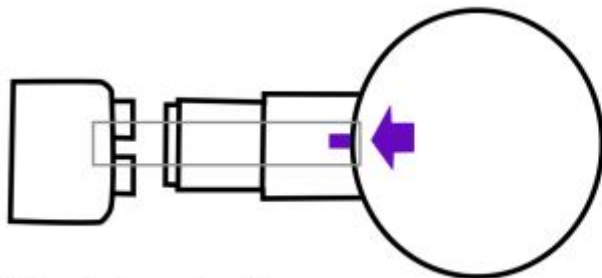

INTERCAMBIO DE CABEZALES:

Al montar o intercambiar los cabezales la máquina debe estar apagada. Aplicar el cabezal en la dirección ilustrada en la Fig.1. luego empuje hasta que el gancho esté asegurado el resultado se ilustra en la Fig.2.

Fig. 1. Instalación

Fig. 2. Resultado

USO:

- Cambie el Switch que se encuentra abajo de la batería para que quede en ON y presione en el display encendido/apagado para que la pistola masajeadora empiece a funcionar.
- Presione y mueva suavemente sobre la piel. La duración en cada parte debe ser de unos 60 segundos
- Utilice este dispositivo sólo en los tejidos blandos del cuerpo para no causar dolor ni molestias. No lo utilice en la cabeza ni en ninguna parte dura o huesuda del cuerpo