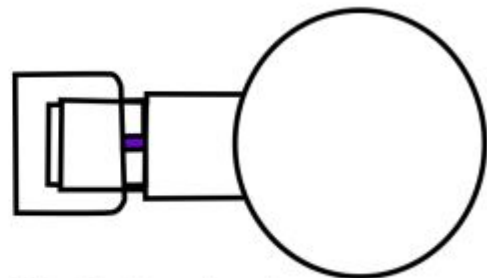

INTERCAMBIO DE CABEZALES:

Al montar o intercambiar los cabezales la máquina debe estar apagada. Aplicar el cabezal en la dirección ilustrada en la Fig.1. luego empuje hasta que el gancho esté asegurado el resultado se ilustra en la Fig.2.

Fig. 1. Instalación

Fig. 2. Resultado

USO:

- Cambie el Switch que se encuentra abajo de la batería para que quede en ON y presione en el display encendido/apagado para que la pistola masajeadora empiece a funcionar.
- Presione y mueva suavemente sobre la piel. La duración en cada parte debe ser de unos 60 segundos
- Utilice este dispositivo sólo en los tejidos blandos del cuerpo para no causar dolor ni molestias. No lo utilice en la cabeza ni en ninguna parte dura o huesuda del cuerpo